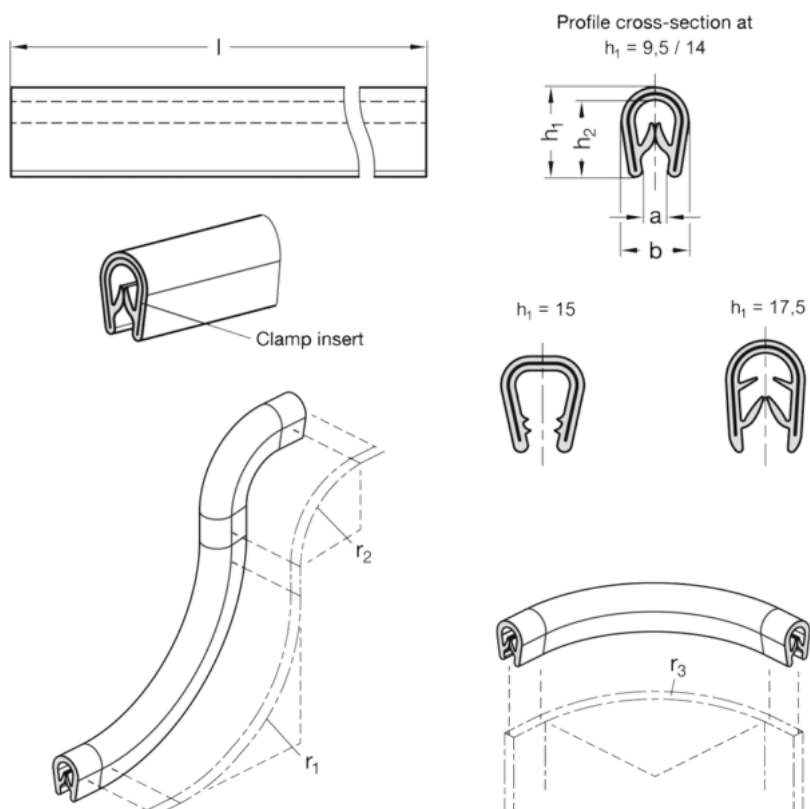

Varenummer: 20218415SW50

Beskrivelse: E+G kantbeskyttelsesliste GN 2184-15-SW-50

## Mål

a = 6 - 8

b = 13

cl = 50

h1 = 15

h2 = 12.75

r1 = 15

r2 = 30